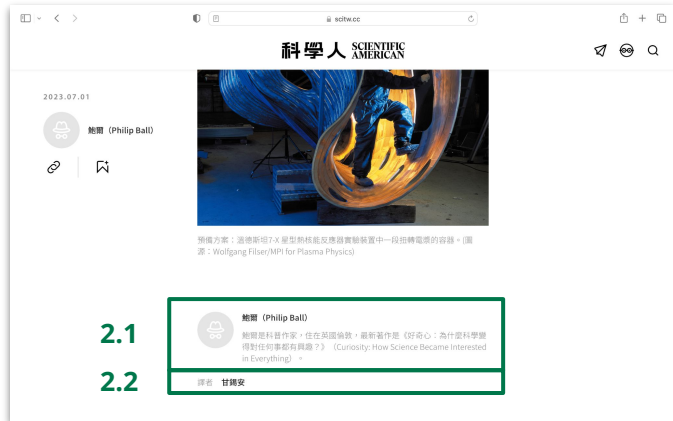

首頁文章、更多文章連結

頁首選單、頁尾選單

文章閱讀 2/4

1. 文章連結:可由首頁版面更多文章鈕、頁首選單、頁尾分類選單位位置點擊進入分類文章清單頁面或單篇文章頁。
2. 分類文章清單:文章依照發布日期排序,最先出現為最新文章。
3. 單篇文章:由首頁、搜尋結果、分類文章清單等位置可連結進入單篇文章。
 - 3.1. 單篇文章預設語系為中文文章。
 - 3.2. 如該篇文章有英文版,可於文章標題旁切換語系;若無按鈕代表該篇文章僅中文版。

分類文章清單

文章閱讀 3/4

1. 文章連結:可由首頁版面更多文章鈕、頁首選單、頁尾分類選單位置點擊進入分類文章清單頁面或單篇文章頁。
2. 分類文章清單:文章依照發布日期排序,最先出現為最新文章。
3. 單篇文章:由首頁、搜尋結果、分類文章清單等位置可連結進入單篇文章。
 - 3.1. 單篇文章預設語系為中文文章。
 - 3.2. 如該篇文章有英文版,可於文章標題旁切換語系;若無按鈕代表該篇文章僅中文版。

預設中文文章, 右上角顯示EN 可切換英文版

英文版文章仍可由右上角中 按鈕切換中文

文章閱讀 4/4

1. 單篇文章閱讀時，左側顯示：
 - 1.1. 文章作者：點按作者名可連結至該作者於科學人網站所有文章。
 - 1.2. 分享連結：點按後可直接複製文章網址，便於社群分享。
 - 1.3. 收藏文章：點按後可收藏此篇文章。收藏文章清單可於會員中心查看。
2. 單篇文章閱讀時，文末顯示：
 - 2.1. 文章作者與其簡介，點按作者名可連結至該作者於科學人網站所有文章。
 - 2.2. 文章譯者。

登入與註冊

登入 1/2

1. 進入科學人網站。
2. 點按選單列會員符號，可進入登入／註冊頁面。
3. 登入方式擇一：
 - 3.1. 輸入電子信箱與密碼
 - 3.2. 以Google帳號快速登入

(如非科學人會員，請先註冊成為科學人會員)

登入 2/2

1. 進入科學人網站。
2. 點按選單列會員符號，可進入登入／註冊頁面。

3. 登入方式擇一：

- 3.1. 輸入電子信箱與密碼
- 3.2. 以Google帳號快速登入