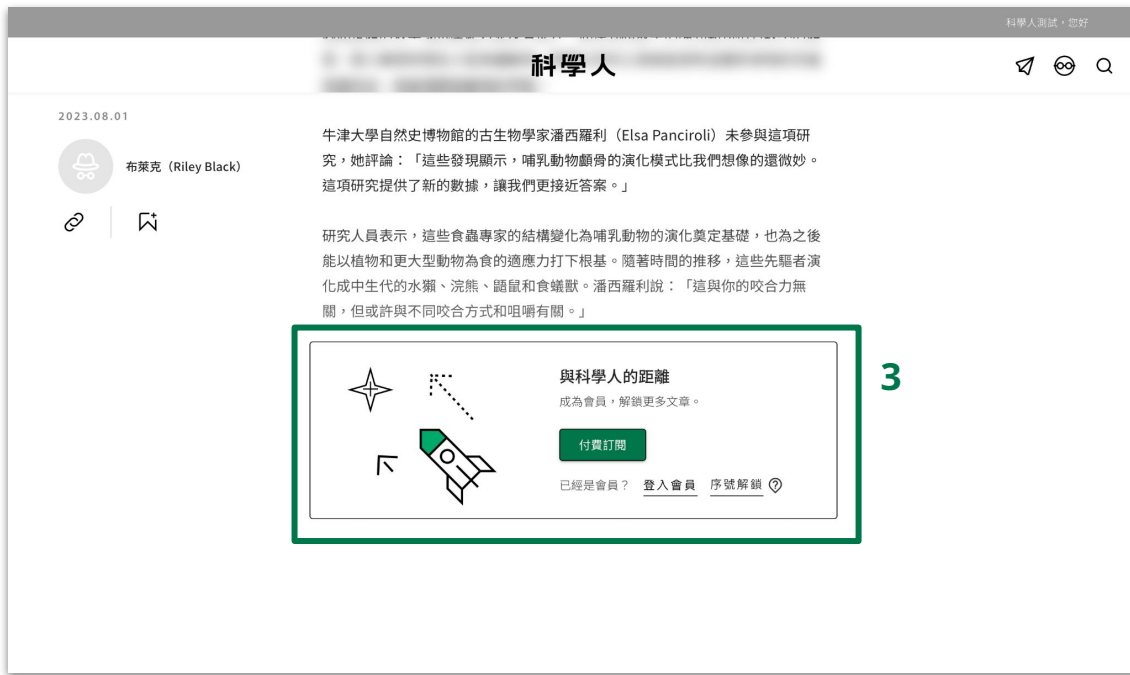

其他問題

1. 適用瀏覽器：

Chrome／Safari／
Microsoft Edge

2. 適用裝置：

桌機／筆記型電腦／平板電腦／
智慧型手機

3. 付費牆：

在企業帳號中，如瀏覽文章時，
出現被付費牆阻隔畫面，請登入
會員後以解鎖。